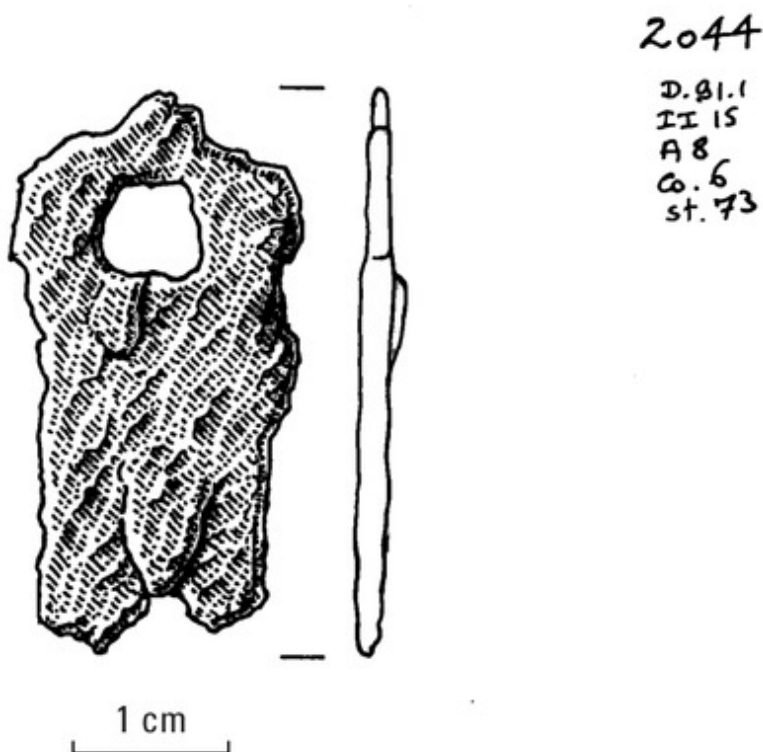

Archean

Les fouilles du hameau de Trainecourt

Inventaire du mobilier

Dénomination Ferrure
Matériaux Métal-fer

Description

Numérisations

Dessin

Dimensions

Longueur/largeur :

Diamètre :

Hauteur/épaisseur :

Poids :

Datation

Période Médiévale

Contexte de découverte

Date de la campagne 1990-1991

Date calendaire 7/16/91

Numéro d'objet à la découverte : 2044

Localisation

Zone/carré : II15_A8

US : 6

Niveaux : 120

Structures associées (GI, ESS, ES, EA) : 73

Objets associés (sur le terrain) :